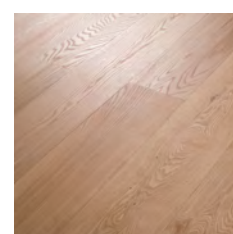

SCHNEIDER  
Unica Colors

Polar

**DŘEVĚNÁ PODLAHA**  
**WOODEN FLOOR**

BOEN  
Prestige

dub-přírodní  
oak-natural  
Odense

**KOVÁNÍ / HANDLES**

AGT SERVIS  
Tipa

kulatá rozeta  
round rosette